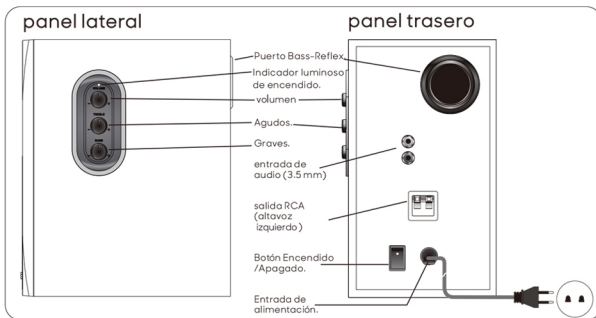

ALTAVOCES ESTÉREOS

Dynamic Line DL-410 es un elegante sistema 2.0 que destaca por su potente sonido y sus acabados de primera calidad. Cuenta con amplificador de 150 W, controles de volumen fácilmente accesibles y clavijas de 3.5 mm para entradas de audio auxiliar y auriculares. Conecta estos altavoces a cualquier dispositivo y déjate envolver por la experiencia.

Altavoces estéreos

Altavoces estéreos - 150W - Control de volumen
- Minijack de 3.5 mm

150 W
Power
Output

4"
Woofer
& 1" x2
Tweeter

Wooden
speaker

3.5 mm
jack

Bass,
treble &
volume
control

RCA

Especificaciones técnicas:

- Altavoces estéreos muy compactos para disfrutar del mejor audio de entretenimiento.
- Ideal para utilizar con su TV, MP3, MP4, DVD, CD y ordenador.
- 4" Woofer y 1" x2 Tweeter que permite conseguir el rango completo del espectro acústico.
- Controles de volumen, bajos y agudos en el panel lateral para fácil acceso.
- Conexión estándar de 3.5 mm para mayor soporte con reproductores multimedia digitales.

Contenidos de la caja:

- DL-410 altavoces x2.
- Cable 3,5 mm-3,5 mm.
- Manual de usuario.

Disfruta de la experiencia

Dynamic Line DL-410 Black | 8435089019230 | Ref.: SO26-051
Dimensiones/peso producto: 228 x 182 x 128 mm / 3500 g
Dimensiones caja: 373x260x231 mm