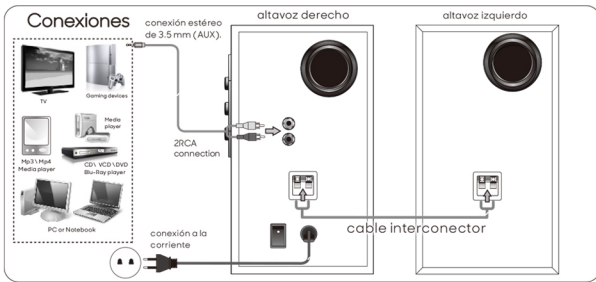

ALTAVOCES ESTÉREOS

Dynamic Line DL-410 es un elegante sistema 2.0 que destaca por su potente sonido y sus acabados de primera calidad. Cuenta con amplificador de 150 W, controles de volumen fácilmente accesibles y clavijas de 3.5 mm para entradas de audio auxiliar y auriculares. Conecta estos altavoces a cualquier dispositivo y déjate envolver por la experiencia.

Altavoces estéreos

Altavoces estéreos - 150W - Control de volumen
- Minijack de 3.5 mm

150 W
Power
Output

4"
Woofer
& 1" x2
Tweeter

Wooden
speaker

3.5 mm
jack

Bass,
treble &
volume
control

RCA

Especificaciones técnicas:

- Altavoces estéreos muy compactos para disfrutar del mejor audio de entretenimiento.
- Ideal para utilizar con su TV, MP3, MP4, DVD, CD y ordenador.
- 4" Woofer y 1" x2 Tweeter que permite conseguir el rango completo del espectro acústico.
- Controles de volumen, bajos y agudos en el panel lateral para fácil acceso.
- Conexión estándar de 3.5 mm para mayor soporte con reproductores multimedia digitales.

Amplificador:

- Potencia: 150 W.
- Distorsión armónica: <0.5 % 1 W 1kHz.
- Rango de Frecuencia: 40 Hz - 20 kHz.
- Relación señal/ruido: > 75 dB.
- Separación: > 45 dB.

Altavoces:

1" x2 Tweeter 8 Ohmios, 4" Woofer 4 Ohmios. Interfaz: A) Entrada: estéreo 3.5 mm. B) Salida: RCA.